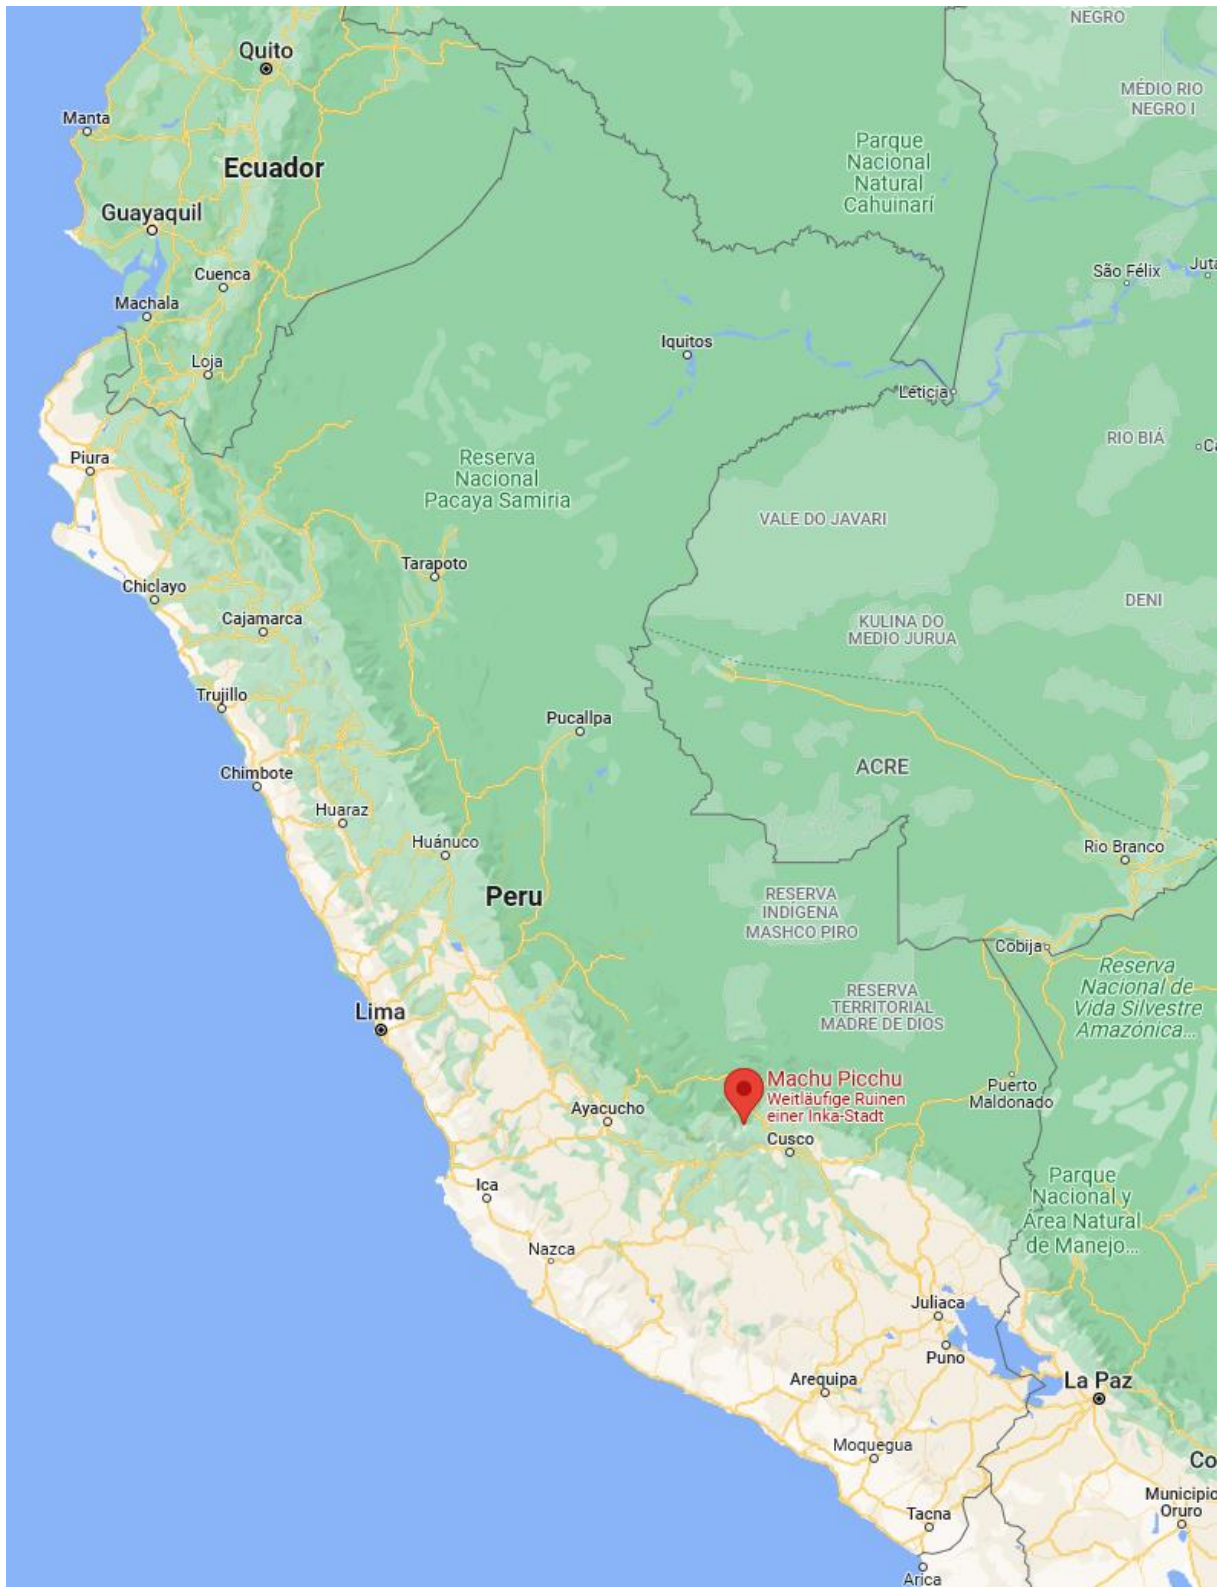

Viewe Machu Picchu.

191122

411528

FL: Das Target ist ein Ort. Beschreibe den Ort.

Anweisungen für Fortgeschrittene: Lokalisiere das Target auf der Karte.

https://de.wikipedia.org/wiki/Machu_Picchu

Quelle: <https://www.google.de/maps/place/Machu+Picchu/@-9.2578391,-75.2410714,6.21z/data=!4m5!3m4!1s0x916d9a5f89555555:0x3a10370ea4a01a27!8m2!3d-13.1631412!4d-72.5449629>